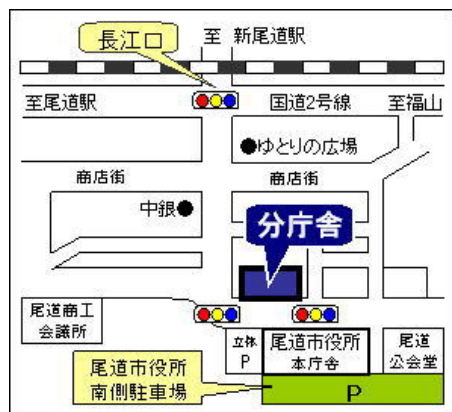

無料

専門のアドバイザーによるキャリアコンサルティングや職業適性診断など

尾道会場

因島会場

尾道市役所分庁舎 (本庁舎向かい)

場所

因島総合支所 (3階)

原則 毎月 第1・第3

木曜日

開催日

原則 毎月 第3 火曜日

※詳しい日程につきましては、随時広報おのみちに掲載します。ご確認ください。

①18:00～ ②19:00～ (各回 50分)

時間

①16:30～ ②17:30～ ③18:30～ (各回 50分)

0848-25-7182 商工課

問合せ先

0845-26-6212 因島総合支所 しまおこし課

《予約制》受付時間：平日 8:30～17:15 ※当日もご予約いただけます、お問い合わせください。

お車の方は尾道市役所南側駐車場に駐車されて駐車券をお持ちください。

駐車場は無料です。1階守衛室で「尾道しごと館」に来られたことをお伝えください。

尾道市主催

お気軽にお問い合わせください