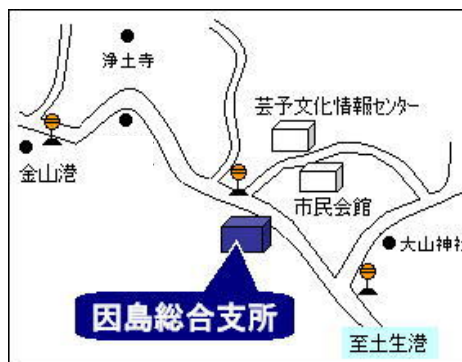

無料

専門のアドバイザーによるキャリアコンサルティングや職業適性診断など

尾道会場

因島会場

尾道市役所分庁舎 (本庁舎向かい)

場所

因島総合支所 (3階)

原則 毎月 第1・第3

木曜日

開催日

原則 毎月 第3 火曜日

※詳しい日程につきましては、随時広報おのみちに掲載します。ご確認ください。

①18:00～ ②19:00～ (各回 50分)

時間

①16:30～ ②17:30～ ③18:30～ (各回 50分)

0848-25-7182 商工課

問合せ先

0845-26-6212 因島総合支所 しまおこし課

《予約制》受付時間：平日 8:30～17:15 ※当日もご予約いただけます、お問い合わせください。

お車の方は尾道市役所南側駐車場に駐車されて駐車券をお持ちください。

駐車場は無料です。1階守衛室で「尾道しごと館」に来られたことをお伝えください。

尾道市主催

お気軽にお問い合わせください