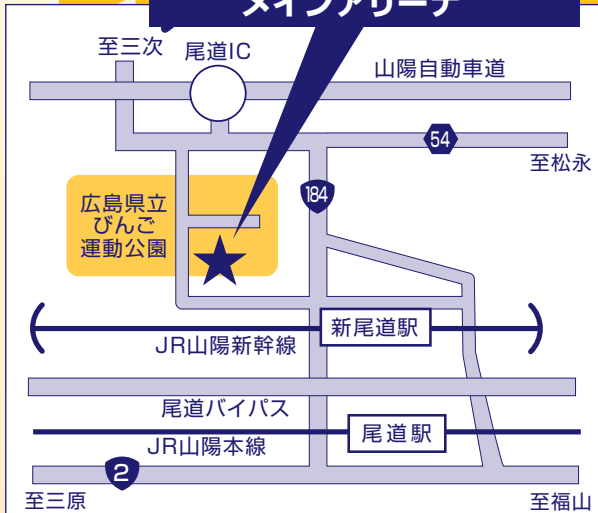

場所

広島県立びんご運動公園
健康スポーツセンター

尾道市栗原町997番地
TEL.(0848)48-5446

P 駐車場あり

尾道地域の企業に会える!発見できる!
企業の担当者と直接話をしてみませんか?

会場:健康スポーツセンター
メインアリーナ

臨時バス運行

	尾道駅 (5番のりば)	新尾道駅 (1番のりば)	びんご 運動公園
行き	11:40	11:55	12:02
	12:35	12:50	12:57
	12:55	13:10	13:17
帰り	15:30	15:37	15:52
	16:00	16:07	16:22
	16:30	16:37	16:52
	17:00	17:07	17:22

*長江通りを経由し各バス停に停ります。(通常運賃あり) *尾道駅からは片道280円です。

対象

全ての就職希望者

- ・平成28年(2016年)春大学・短大・専門学校等新卒予定者
- ・既卒者・一般求職者(パート含む)

内容

就活応援セミナー (12:20～13:10(50分))

「就活力強化セミナー」

要予約